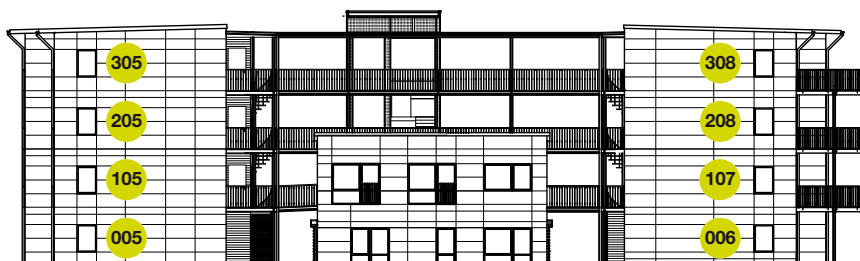

BoAktiv Landgången, Annestad

Gatufasad mot norr

Gatufasad mot söder

Gårdsfasad mot söder

Gatufasad mot väster

Gatufasad mot öster

Gårdsfasad mot norr