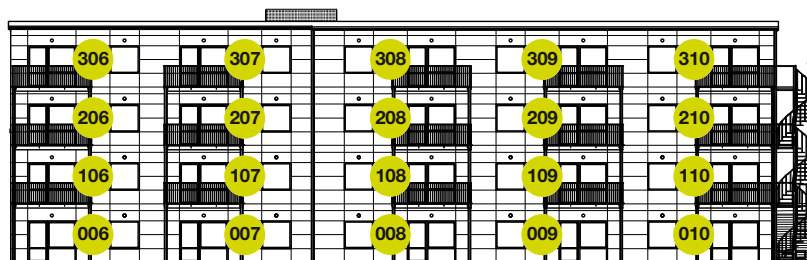

BoAktiv Landgången, Annestad

Gatufasad mot norr

Gatufasad mot söder

Gårdsfasad mot söder

Gatufasad mot väster

Gatufasad mot öster

Gårdsfasad mot norr