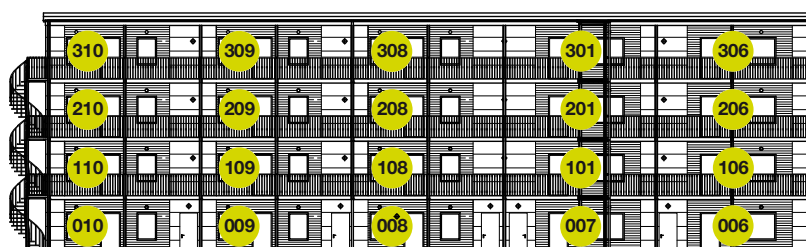

BoAktiv Landgången, Annestad

Gatufasad mot norr

Gatufasad mot söder

Gårdsfasad mot söder

Gatufasad mot väster

Gatufasad mot öster

Gårdsfasad mot norr