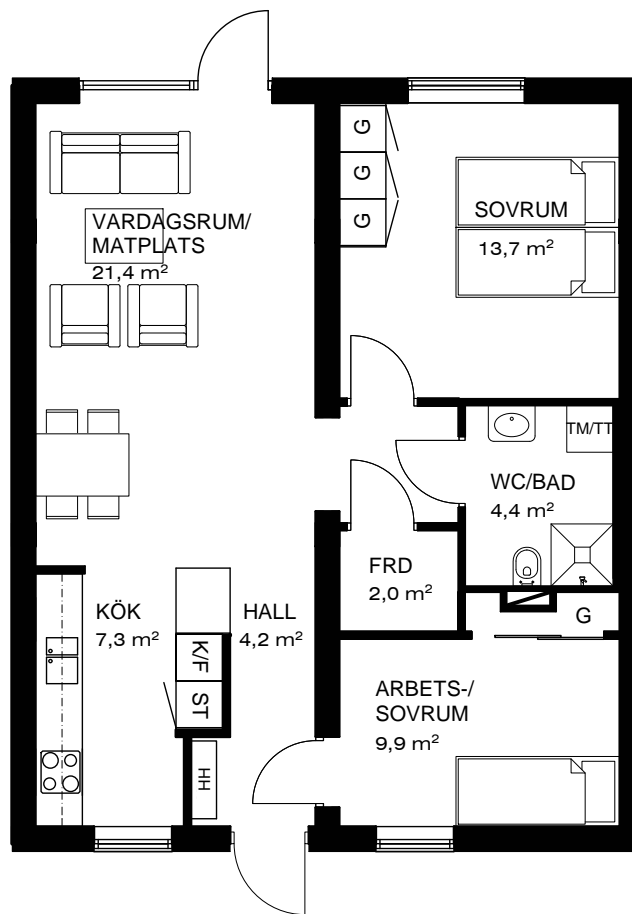

3A

3 RoK
69,7 m²

TECKENFÖRKLARING

G	gardero	spis
K/F	kyl/frys	väggskåp/bänkskåp
ST	städsåp	HH
TM/TT	tvättmaskin/ torktumlare	pelare
diskho		lägenhetsentré