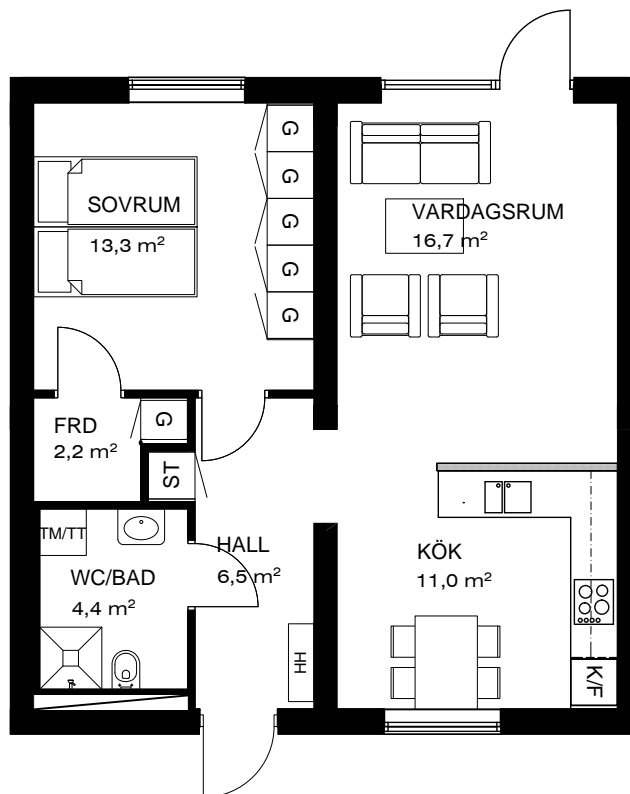

2A

2 RoK
57,8 m²

TECKENFÖRKLARING

 garderob	 spis
 kyl/frys	 väggskåp/bänkskåp
 städsåp	 hatthylla
 tvättmaskin/ torktumlare	 pelare
 diskho	 lägenhetsentré

 halvvägg H=1135